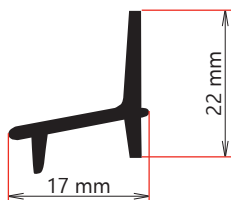

O1
6x28 mm

O2
8x30 mm

PLAKROEDE
dubbele duivenjager
14x21 mm

PLAKROEDE
duivenjager
14x17 mm

NL20
18x34 mm
NL25
18x39 mm

NL30
18x45 mm
NL35
18x49 mm

NL40
18x54 mm
NL45
18x59 mm

NL50
18x64 mm
NL55
18x70 mm

NL60
18x74 mm
NL65
18x79 mm
NL70
18x84 mm

NL80
18x94 mm
NL90
18x105 mm
NL100
18x113 mm

G1
17x22 mm

G5
26x27 mm

G6
36x27 mm

BOVENDIJK 196 • 3045 PD ROTTERDAM • T. 010-2780880
E. INFO@KOHLERWOODCAP.NL • W. WWW.KOHLERWOODCAP.NL

Köhlerwoodcap levert glaslatten in vol hout en met vingerlas.

VOL HOUT: lengtes uit één stuk, geleverd in vallende lengtes. D.w.z. variërende lengtes(ca. 2,5 meter tot 5 meter). Een steviger product, maar met meer natuurlijke grillen - b.v. lengte, kromming, torsie, nerf en splijting.

GEVINGERLAST HOUT: lengtes vervaardigd uit verlijmden delen van **gelijke afmeting**. De moderne vingerlas is sterk en ondetecteerbaar. Altijd lange lengtes, minder zaagverlies en rechter. (vingerlas hout wordt ook wel geoptimaliseerd hout genoemd)