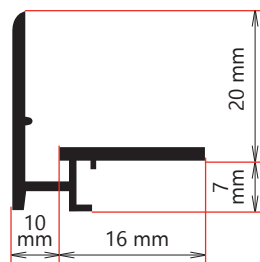

NL60
18x74 mm
NL65
18x79 mm
NL70
18x84 mm

NL80
18x94 mm
NL90
18x105 mm
NL100
18x113 mm

G1
17x22 mm

G5
26x27 mm

G6
36x27 mm

BOVENDIJK 196 • 3045 PD ROTTERDAM • T. 010-2780880
E. INFO@KOHLERWOODCAP.NL • W. WWW.KOHLERWOODCAP.NL

Köhlerwoodcap levert glaslatten in vol hout en met vingerlas.

VOL HOUT: lengtes uit één stuk, geleverd in vallende lengtes. D.w.z. variërende lengtes(ca. 2,5 meter tot 5 meter). Een steviger product, maar met meer natuurlijke grillen - b.v. lengte, kromming, torsie, nerf en splijting.