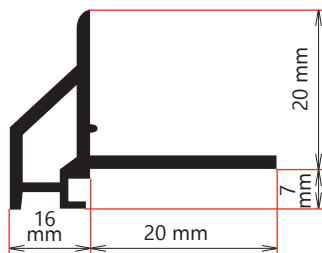

O1
6x28 mm

O2
8x30 mm

PLAKROEDE
dubbele duivenjager
14x21 mm

PLAKROEDE
duivenjager
14x17 mm

NL20
18x34 mm
NL25
18x39 mm

NL30
18x45 mm
NL35
18x49 mm

NL40
18x54 mm
NL45
18x59 mm

NL50
18x64 mm
NL55
18x70 mm

NL60
18x74 mm
NL65
18x79 mm
NL70
18x84 mm

NL80
18x94 mm
NL90
18x105 mm
NL100
18x113 mm

G1
17x22 mm

G5
26x27 mm

G6
36x27 mm

BOVENDIJK 196 • 3045 PD ROTTERDAM • T. 010-2780880
E. INFO@KOHLERWOODCAP.NL • W. WWW.KOHLERWOODCAP.NL

Köhlerwoodcap levert glaslatten in vol hout en met vingerlas.

VOL HOUT: lengtes uit één stuk, geleverd in vallende lengtes. D.w.z. variërende lengtes(ca. 2,5 meter tot 5 meter). Een steviger product, maar met meer natuurlijke grillen - b.v. lengte, kromming, torsie, nerf en splijting.